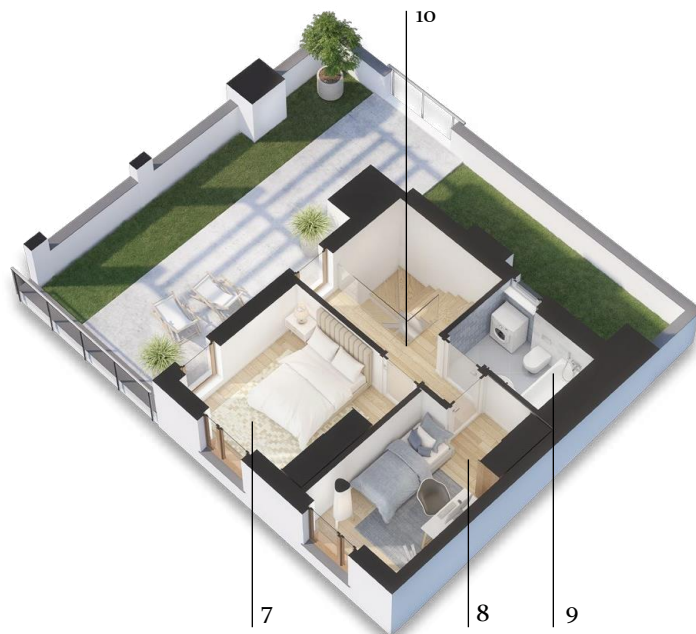

APARTAMENTY
CYRANECZKI

ECO DOM
DEVELOPMENT
POLSKA

www.ecodevelopment.pl

PIĘTRO 1

1	Salon	22,03 m ²
2	Kuchnia	8,05 m ²
3	Przedpokój	3,17 m ²
4	Wiatrołap	2,32 m ²
5	Łazienka	4,17 m ²
6	Pokój	9,22 m ²

PIĘTRO 2

7	Pokój	10,60 m ²
8	Pokój	9,48 m ²
9	Łazienka	4,02 m ²
10	Klatka schodowa i przedpokój	7,29 m ²

Suma powierzchni mieszkania I/10
80,35 m²

Balkon
Taras użytkowy
Taras zielony
Miejsce postojowe

6,60 m²
21,24 m²
21,54 m²
2 szt.