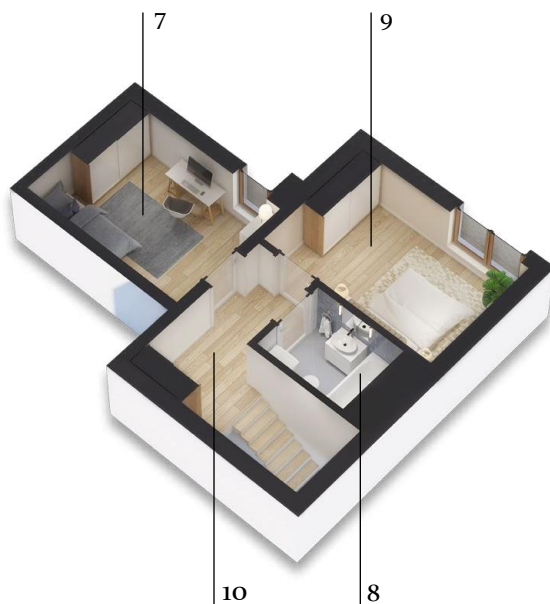

APARTAMENTY
CYRANECZKI

ECO DOM
DEVELOPMENT
POLSKA

www.ecodevelopment.pl

PARTER

1	Łazienka	5,26 m ²
2	Pokój	7,68 m ²
3	Salon	23,79 m ²
4	Przedśionek	2,94 m ²
5	Kuchnia	10,50 m ²
6	Klatka schodowa i przedpokój	10,61 m ²

PIĘTRO 1

7	Pokój	12,29 m ²
8	Łazienka	4,37 m ²
9	Pokój	12,65 m ²
10	Przedpokój	8,11 m ²

Suma powierzchni mieszkania I/II
98,20 m²

Ogródek
Garaż
Miejsce postojowe

83,00 m²
16,94 m²
1 szt.

ECO DOM DEVELOPMENT POLSKA