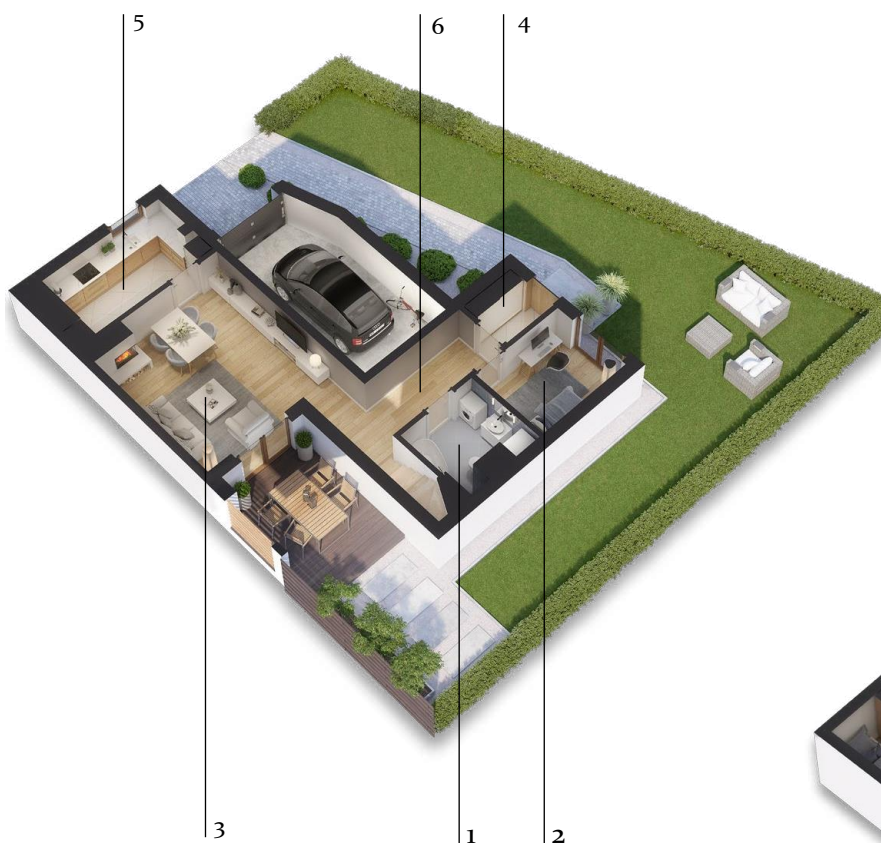

APARTAMENTY
CYRANECZKI

ECO DOM
DEVELOPMENT
POLSKA

www.ecodevelopment.pl

PARTER

1	Łazienka	5,26 m ²
2	Pokój	7,68 m ²
3	Salon	23,79 m ²
4	Przedśionek	2,94 m ²
5	Kuchnia	10,50 m ²
6	Klatka schodowa i przedpokój	10,61 m ²

PIĘTRO 1

7	Pokój	12,29 m ²
8	Łazienka	4,37 m ²
9	Pokój	12,65 m ²
10	Przedpokój	8,11 m ²

Suma powierzchni mieszkania I/II
98,20 m²

Ogródek
Garaż
Miejsce postojowe

83,00 m²
16,94 m²
1 szt.

ECO DOM DEVELOPMENT POLSKA