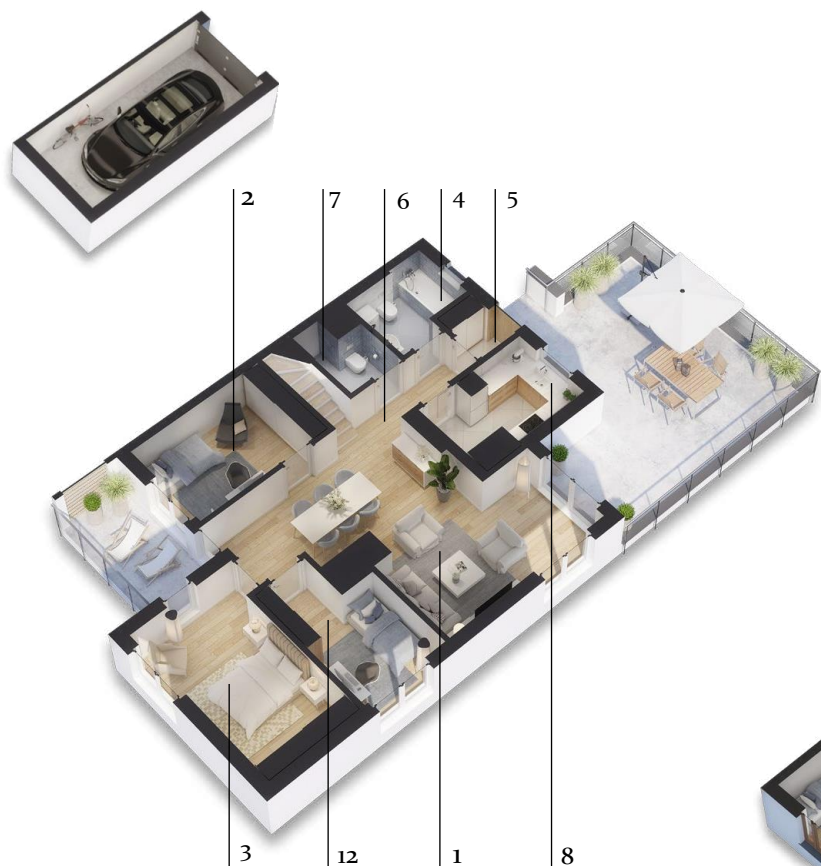

APARTAMENTY
CYRANECZKI

ECO DOM
DEVELOPMENT
POLSKA

www.ecodevelopment.pl

PIĘTRO 1

1	Salon	27,17 m ²
2	Pokój	11,84 m ²
3	Pokój	14,83 m ²
4	Łazienka	5,63 m ²
5	Przedsiónek	2,09 m ²
6	Klatka schodowa i przedpokój	11,79 m ²
7	WC	2,10 m ²
8	Kuchnia	8,57 m ²
9	Pokój	9,03 m ²

PIĘTRO 2

10	Pokój	10,10 m ²
11	Pokój	11,37 m ²
12	Łazienka	5,16 m ²
13	Przedpokój	5,51 m ²

Suma powierzchni mieszkania 1/2
125,19 m²

Balkon	7,54 m ²
Taras użytkowy 1	34,61 m ²
Taras użytkowy 2	52,70 m ²
Garaż	19,22 m ²
Miejsce postojowe	1 szt.