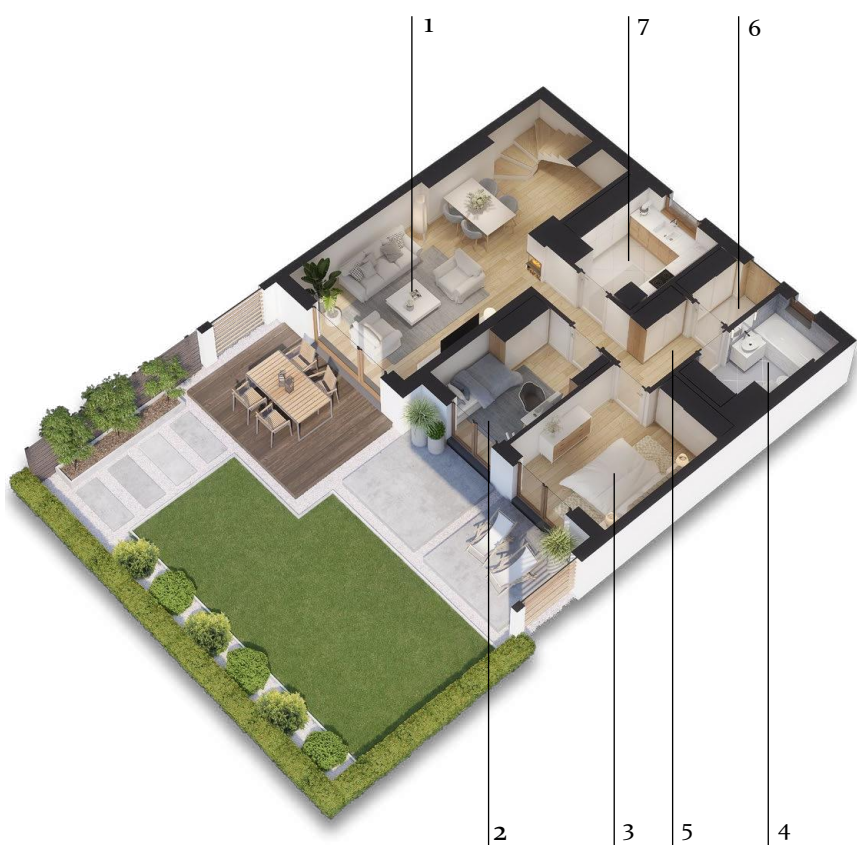

APARTAMENTY
CYRANECZKI

ECO DOM
DEVELOPMENT
POLSKA

www.ecodevelopment.pl

PARTER

1	Salon	29,53 m ²
2	Pokój	8,88 m ²
3	Pokój	11,95 m ²
4	Łazienka	5,85 m ²
5	Klatka schodowa i przedpokój	6,69 m ²
6	Wiatrołap	2,86 m ²
7	Kuchnia	7,54 m ²

PIĘTRO 1

8	Pokój	16,47 m ²
9	Łazienka	4,71 m ²
10	Garderoba	3,43 m ²
11	Przedpokój	4,93 m ²

Suma powierzchni mieszkania 1/3
102,84 m²

Ogródek
Miejsce postojowe

85,00 m²
2 szt.

ECO DOM DEVELOPMENT POLSKA

Ul. Kabacki Dukt 14/57