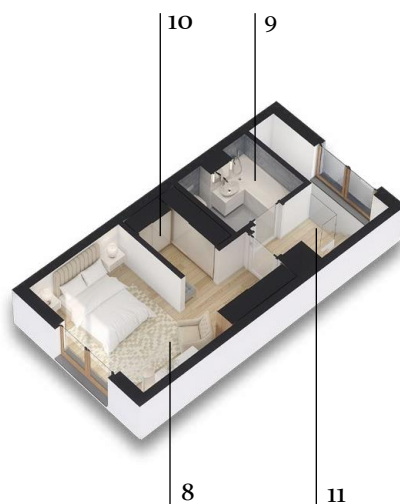

APARTAMENTY
CYRANECZKI

ECO DOM
DEVELOPMENT
POLSKA

www.ecodevelopment.pl

PARTER

1	Salon	29,53 m ²
2	Pokój	8,88 m ²
3	Pokój	11,95 m ²
4	Łazienka	5,85 m ²
5	Klatka schodowa i przedpokój	6,69 m ²
6	Wiatrołap	2,86 m ²
7	Kuchnia	7,54 m ²

PIĘTRO 1

8	Pokój	16,47 m ²
9	Łazienka	4,71 m ²
10	Garderoba	3,43 m ²
11	Przedpokój	4,93 m ²

Suma powierzchni mieszkania 1/3
102,84 m²

Ogródek
Miejsce postojowe

85,00 m²
2 szt.

ECO DOM DEVELOPMENT POLSKA

Ul. Kabacki Dukt 14/57