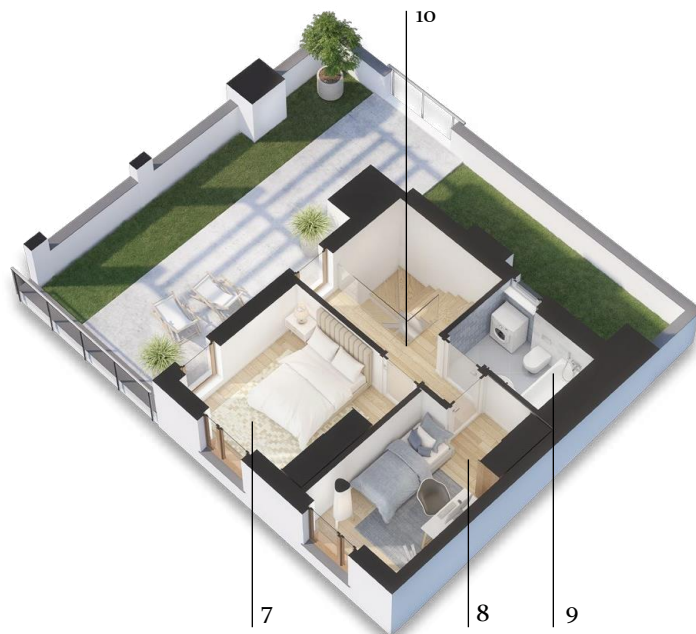

APARTAMENTY
CYRANECKI

ECO DOM
DEVELOPMENT
POLSKA

www.ecodevelopment.pl

PIĘTRO 1

1	Salon	22,03 m ²
2	Kuchnia	8,05 m ²
3	Przedpokój	3,17 m ²
4	Wiatrołap	2,32 m ²
5	Łazienka	4,17 m ²
6	Pokój	9,22 m ²

PIĘTRO 2

7	Pokój	10,60 m ²
8	Pokój	9,48 m ²
9	Łazienka	4,02 m ²
10	Klatka schodowa i przedpokój	7,29 m ²

Suma powierzchni mieszkania I/6
80,35 m²

Balkon
Taras użytkowy
Taras zielony
Miejsce postojowe

6,60 m²
21,24 m²
21,54 m²
2 szt.