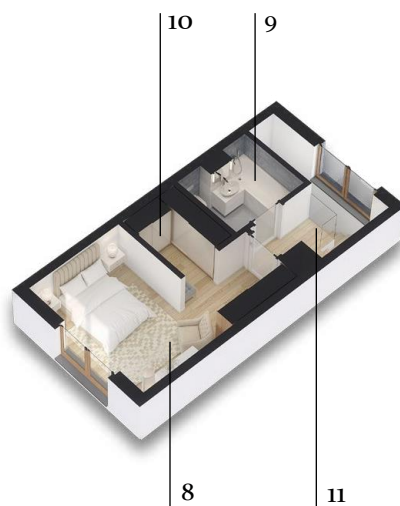

APARTAMENTY
CYRANECZKI

ECO DOM
DEVELOPMENT
POLSKA

www.ecodevelopment.pl

PARTER

1	Salon	29,53 m ²
2	Pokój	8,88 m ²
3	Pokój	11,95 m ²
4	Łazienka	5,85 m ²
5	Klatka schodowa i przedpokój	6,69 m ²
6	Wiatrołap	2,86 m ²
7	Kuchnia	7,54 m ²

PIĘTRO 1

8	Pokój	16,47 m ²
9	Łazienka	4,71 m ²
10	Garderoba	3,43 m ²
11	Przedpokój	4,93 m ²

Suma powierzchni mieszkania II/15
102,84 m²

Ogródek
Miejsce postojowe

85,00 m²
2 szt.

ECO DOM DEVELOPMENT POLSKA

Ul. Kabacki Dukt 14/57