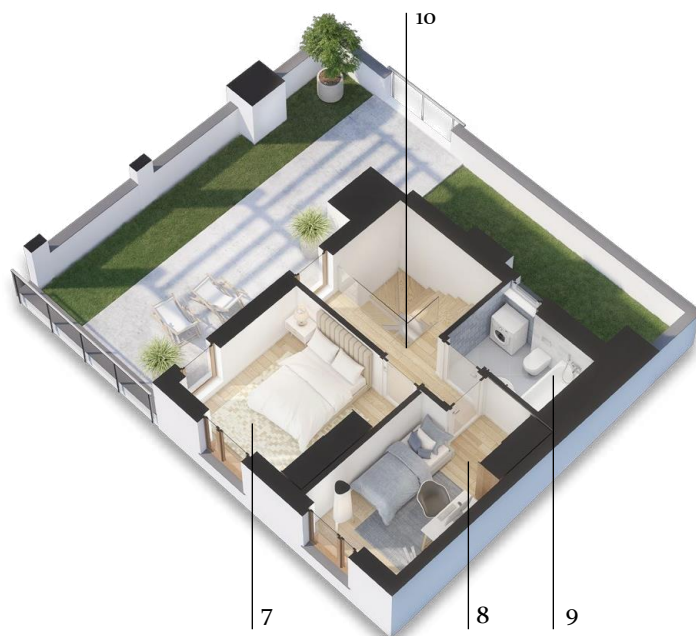

APARTAMENTY
CYRANECKI

ECO DOM
DEVELOPMENT
POLSKA

www.ecodevelopment.pl

PIĘTRO 1

1	Salon	22,03 m ²
2	Kuchnia	8,05 m ²
3	Przedpokój	3,17 m ²
4	Wiatrołap	2,32 m ²
5	Łazienka	4,17 m ²
6	Pokój	9,22 m ²

PIĘTRO 2

7	Pokój	10,60 m ²
8	Pokój	9,48 m ²
9	Łazienka	4,02 m ²
10	Klatka schodowa i przedpokój	7,29 m ²

Suma powierzchni mieszkania II/18
80,35 m²

Balkon
Taras użytkowy
Taras zielony
Miejsce postojowe

6,60 m²
21,24 m²
21,54 m²
2 szt.