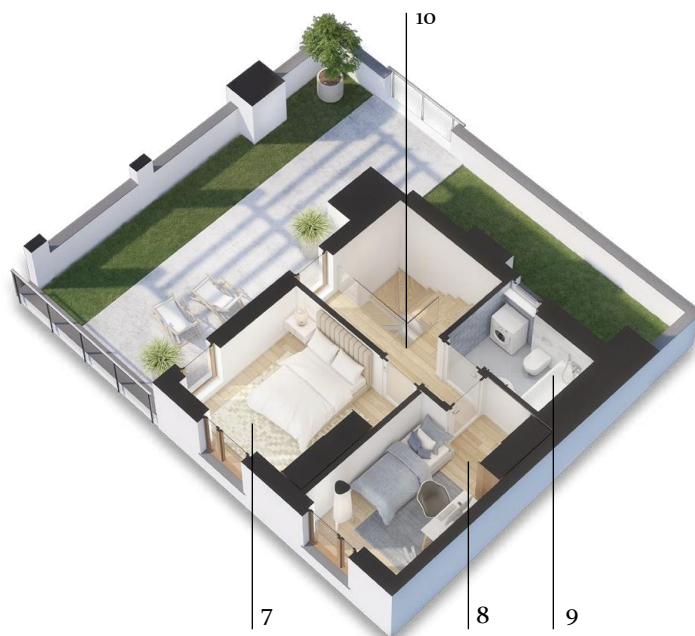

APARTAMENTY
CYRANECKI

ECO DOM
DEVELOPMENT
POLSKA

www.ecodevelopment.pl

PIĘTRO 1

1	Salon	22,03 m ²
2	Kuchnia	8,05 m ²
3	Przedpokój	3,17 m ²
4	Wiatrołap	2,32 m ²
5	Łazienka	4,17 m ²
6	Pokój	9,22 m ²

PIĘTRO 2

7	Pokój	10,60 m ²
8	Pokój	9,48 m ²
9	Łazienka	4,02 m ²
10	Klatka schodowa i przedpokój	7,29 m ²

Suma powierzchni mieszkania II/20
80,35 m²

Balkon
Taras użytkowy
Taras zielony
Miejsce postojowe

6,60 m²
21,24 m²
21,54 m²
2 szt.