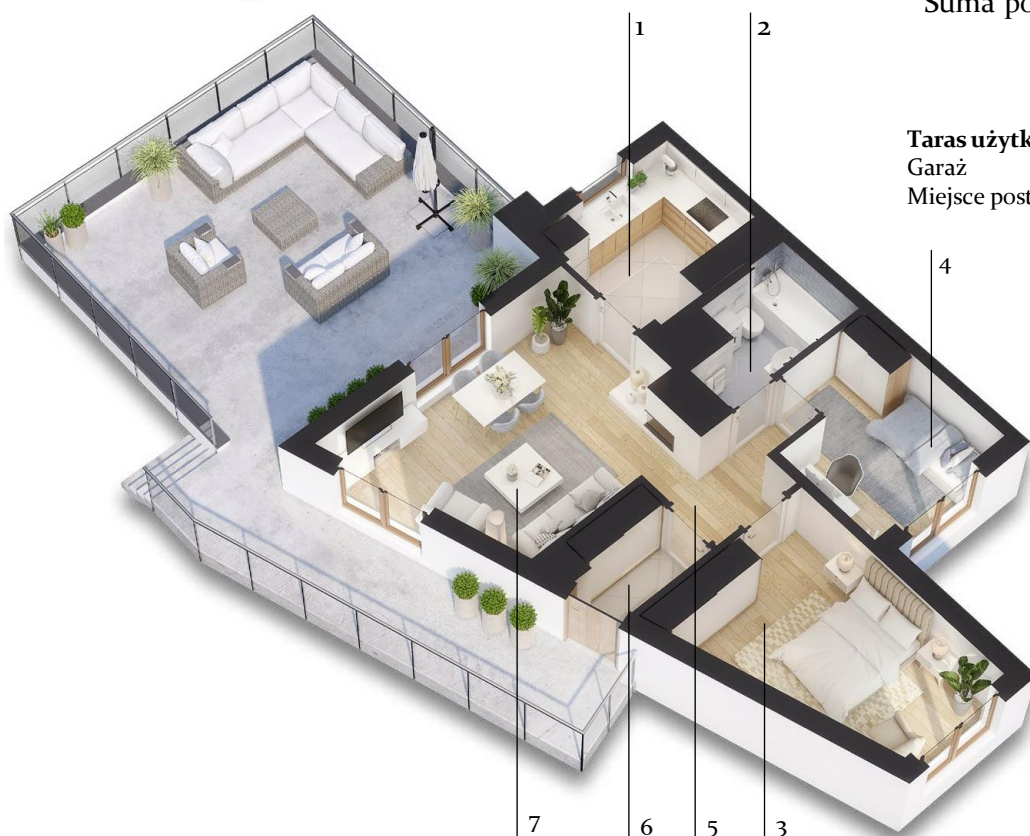

APARTAMENTY
CYRANECZKI

ECO DOM
DEVELOPMENT
POLSKA

www.ecodevelopment.pl

PIĘTRO 1

1	Kuchnia	8,77 m ²
2	Łazienka	4,64 m ²
3	Pokój	13,60 m ²
4	Pokój	8,94 m ²
5	Przedpokój	4,21 m ²
6	Przedsionek	3,09 m ²
7	Salon	19,54 m ²

Suma powierzchni mieszkania II/22

62,79 m²

Taras użytkowy	52,28 m ²
Garaż	17,18 m ²
Miejsce postojowe	1 szt.

ECO DOM DEVELOPMENT POLSKA

Ul. Kabacki Dukt 14/57

02-798 Warszawa

Joanna Strzępek

tel. 0048 797 123 438